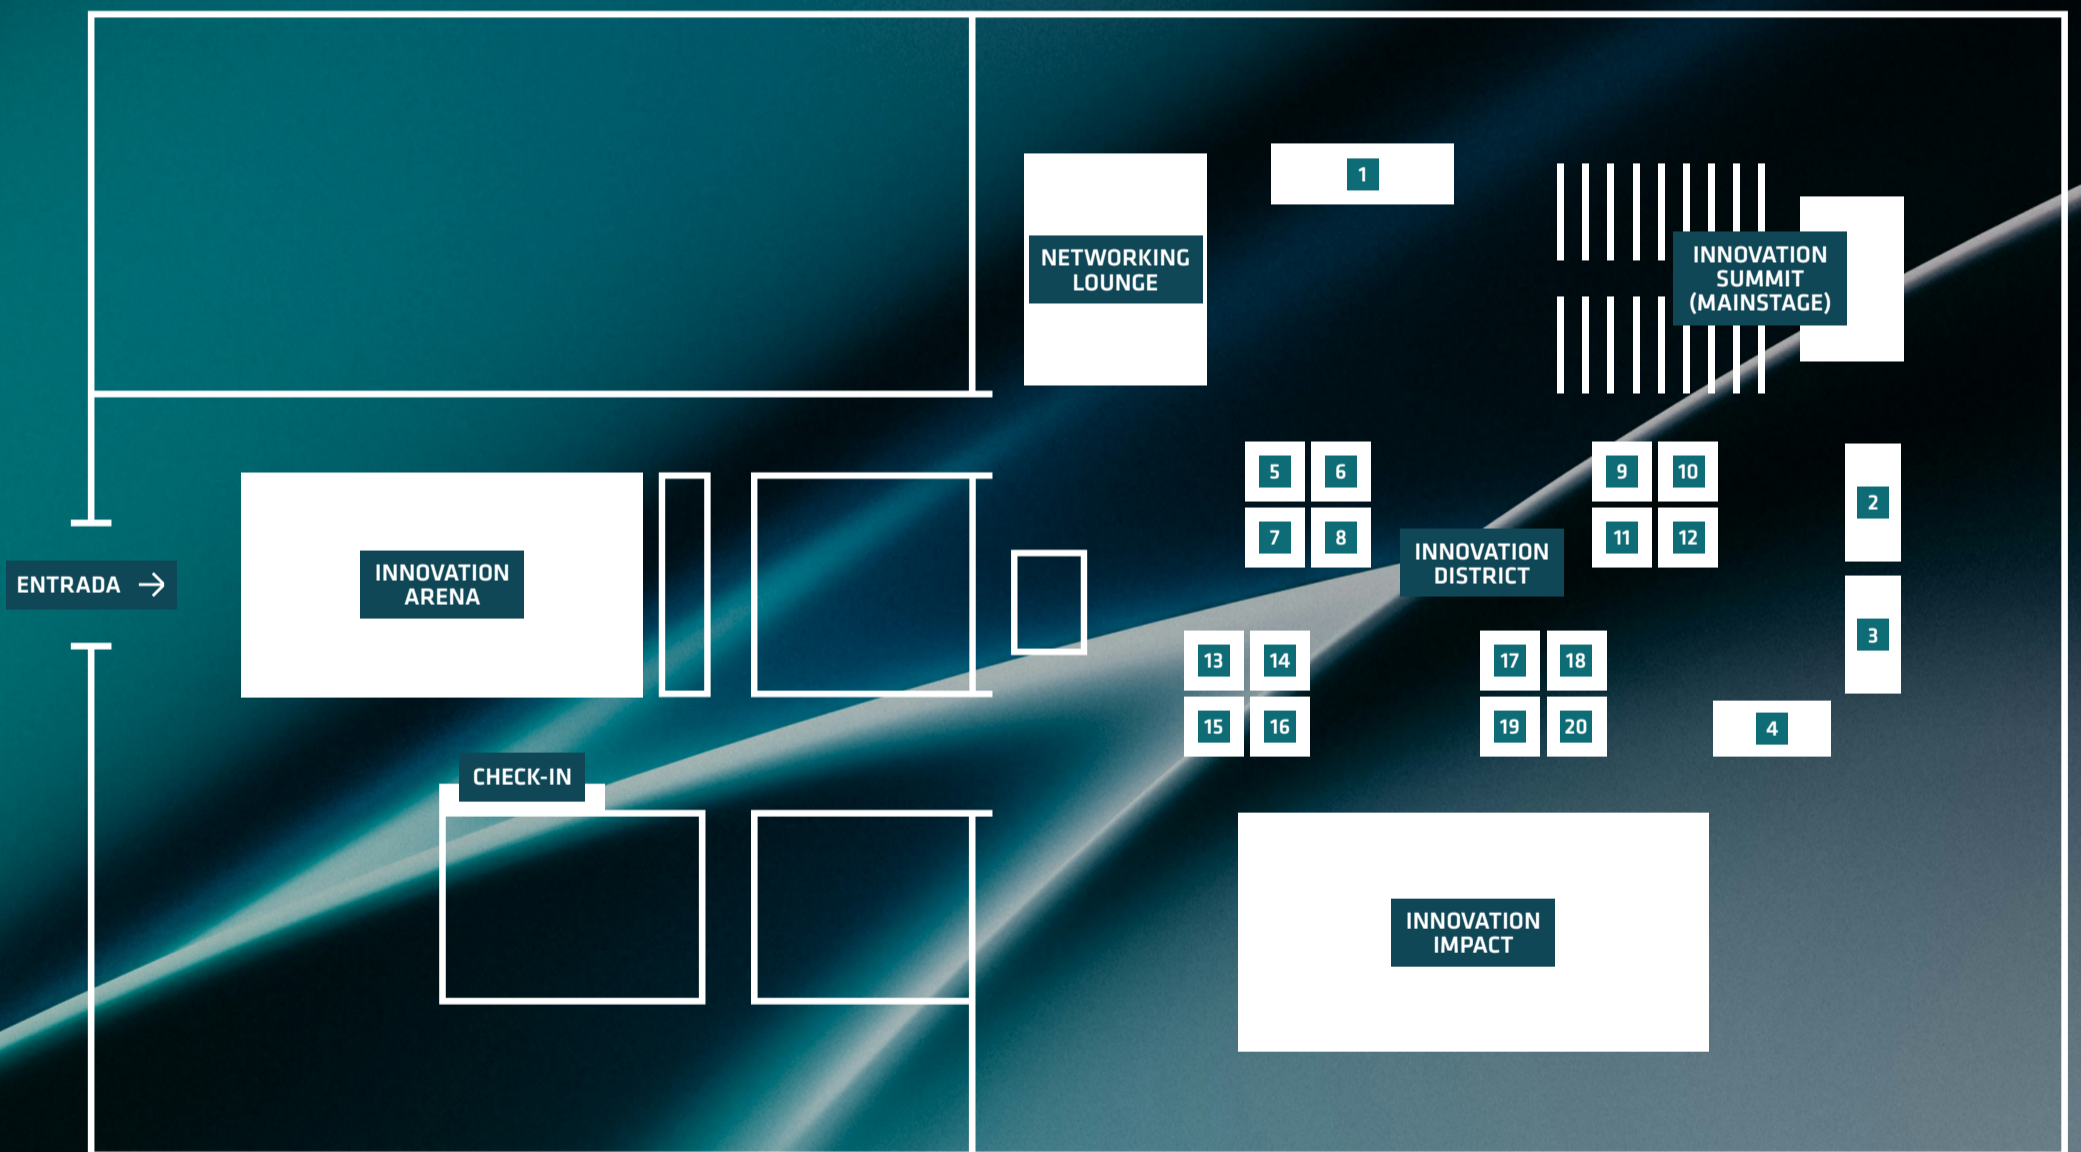

TÉCNICO
UNIVERSIDADE
DE LISBOA

MAPA DO EVENTO

1 - TÉCNICO
2 - IDMEC
3 - CERENA
4 - IPFN
5 - ITI

6 - MARETEC
7 - ISR
8 - IN+
9 - IT
10 - CAMGSD

11 - INOV LAB
12 - INESC-ID
13 - CERIS
14 - CITUA
15 - DTT

16 - CEGIST
17 - INESC MN
18 - CQE
19 - C2TN
20 - IBB